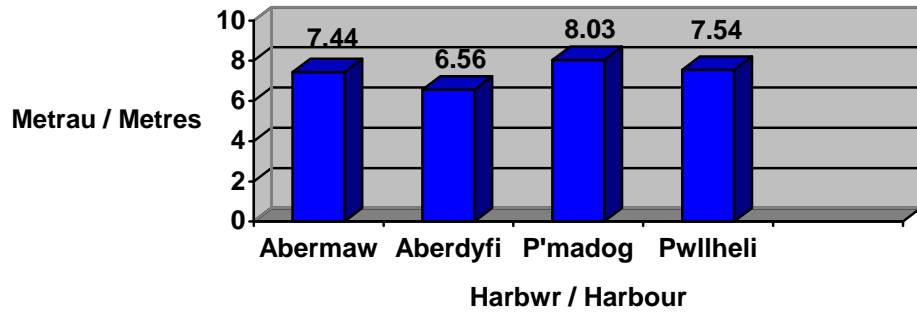

Darlun o ystadegau cychod ym mhob harbwr.

Analysis of boat statistics at each harbour.

Nifer o Gychod / Number of Boats

Cyfanswm Hyd / Total LOA

Cyfartaledd Hyd / Average LOA

Cyfanswm Dyfnder / Total Draught

Cyfartaledd Dyfnder / Average Draught