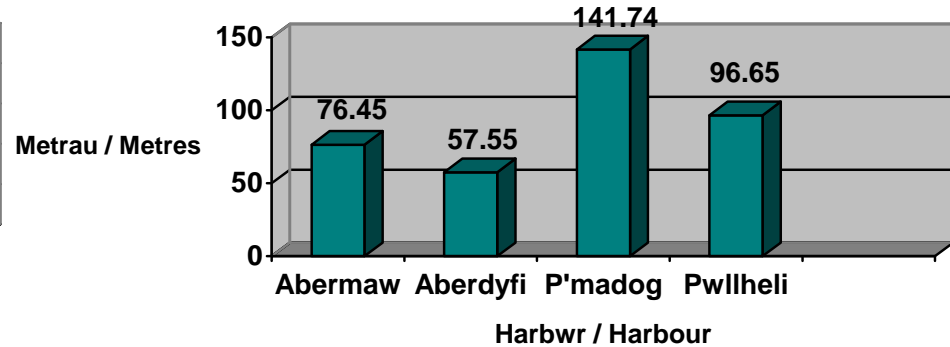

Darlun o ystadegau cychod ym mhob harbwr.

Analysis of boat statistics at each harbour.

Nifer o Gychod / Number of Boats

Cyfanswm Hyd / Total LOA

Cyfartaledd Hyd / Average LOA

Cyfanswm Dyfnder / Total Draught

Cyfartaledd Dyfnder / Average Draught