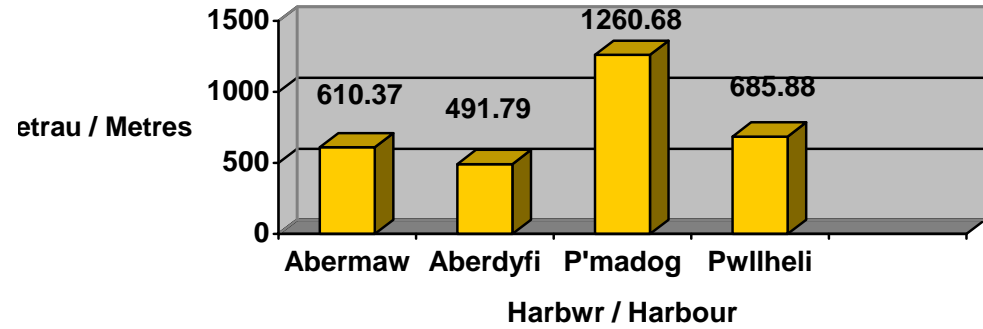

Cyfanswm Hyd / Total LOA